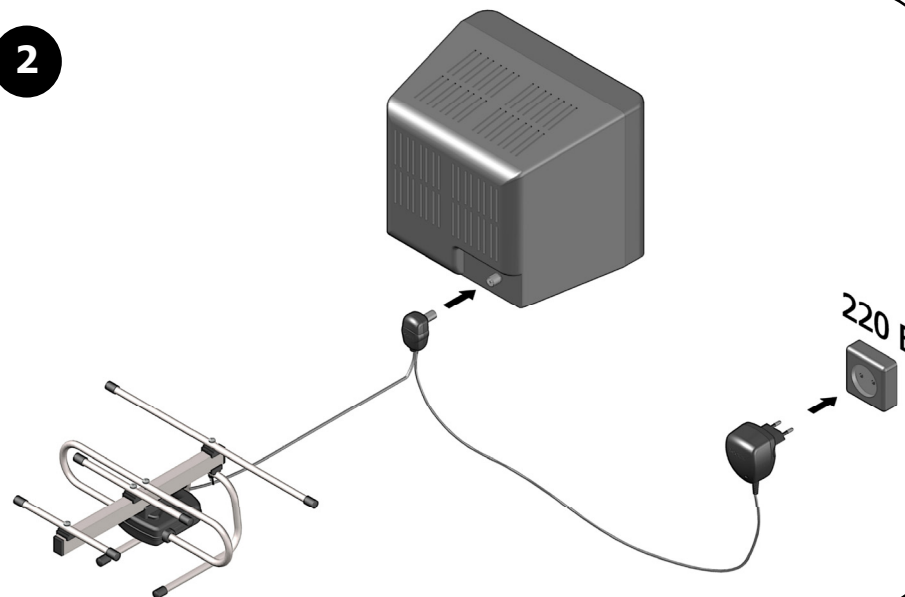

КОМПЛЕКТ ПОСТАВКИ

Антенна с источником питания - 1шт

Рефлектор- 1шт

Подставка- 1шт

Комплект крепления - 1шт.

Руководство по эксплуатации-1шт

ПРИМЕЧАНИЕ

Предприятие-изготовитель оставляет за собой право вносить изменения в конструкцию изделия, не снижающие его качество.

СБОРКА АНТЕННЫ

ЛК903.00.01

2

НАСТРОЙКА АНТЕННЫ

Эффективность работы антенны зависит от индивидуальных особенностей помещения и его расположения по отношению к передающей антенне.

- Переключите телевизор на прием изображения любого ДМВ канала
- изменяя направление антенны путем ее поворота, добейтесь наилучшего качества изображения на экране телевизора.

ГАРАНТИЙНЫЕ ОБЯЗАТЕЛЬСТВА

Гарантийный срок эксплуатации изделия составляет 24 месяца со дня реализации через торговую сеть при соблюдении требований эксплуатации, описанных в данном руководстве.

Россия 121108 г. Москва, ул. Ивана Франко, д.4
ООО "ЛОКУС ПРО"
тел. (499)146-13-04
e-mail: info@locuscom.ru
http:// www.locuscom.ru

Штамп торгующей организации

Штамп ОТК

Дата продажи

“ ____ ” _____ 200 ____ г.