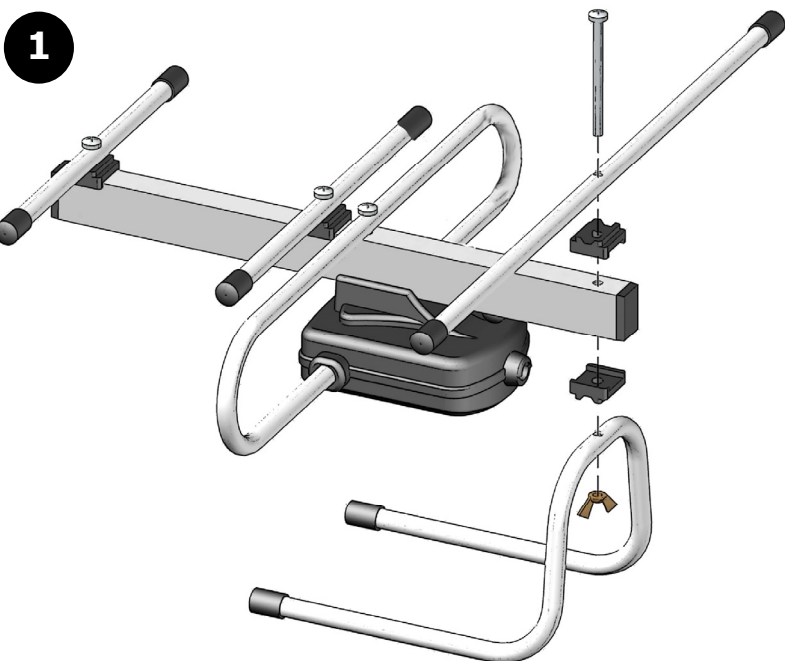

Волновое сопротивление, Ом	75
Количество элементов	4
Габариты (Д×Ш×В), мм	243×313×140
Масса антенны с источником питания, кг	0,35

КОМПЛЕКТ ПОСТАВКИ

Антенна с источником питания - 1шт

Рефлектор- 1шт

Подставка- 1шт

Комплект крепления - 1шт.

Руководство по эксплуатации-1шт

ПРИМЕЧАНИЕ

Предприятие-изготовитель оставляет за собой право вносить изменения в конструкцию изделия, не снижающие его качество.

СБОРКА АНТЕННЫ

ЛК903.00.01

2

НАСТРОЙКА АНТЕННЫ

Эффективность работы антенны зависит от индивидуальных особенностей помещения и его расположения по отношению к передающей антенне.

- Переключите телевизор на прием изображения любого ДМВ канала
- изменяя направление антенны путем ее поворота, добейтесь наилучшего качества изображения на экране телевизора.