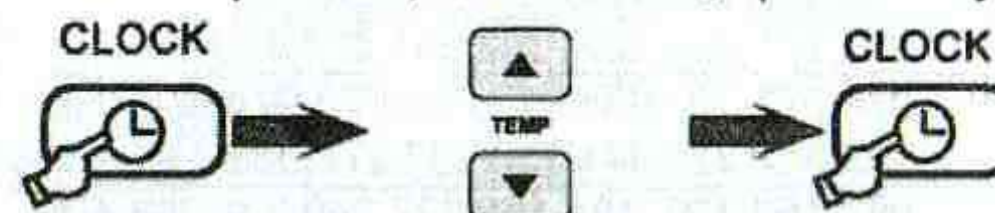

## С Цифровой автоматический поиск кода кондиционера

3

Нажатию кнопок проверьте, выполняются ли соответствующие функции (кроме кнопок уменьшения/увеличения температуры, кнопок включения-выключения таймера и кнопки SET). Если да - настройка выполнена успешно, если нет - повторите действия из пункта 2.

### Функция настройки часов

Для включения режима настройки часов нажмите и удерживайте в течение 3 секунд кнопку часов (Clock), после чего символ часов начнёт мигать. Для установки текущего времени используйте кнопки увеличения/уменьшения температуры, чтобы выйти из режима, нажмите ещё раз кнопку часов.