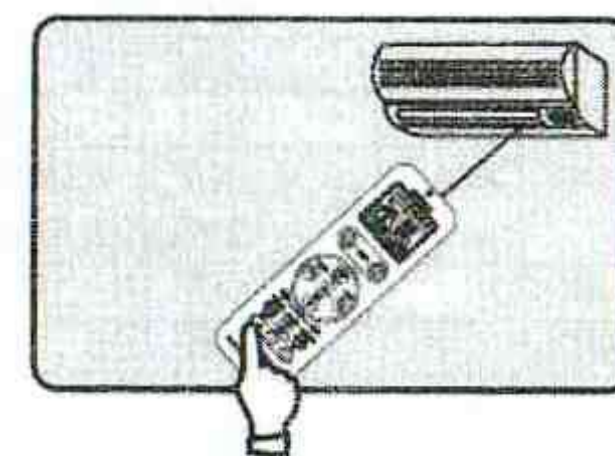

## Настройка ПДУ

В настоящем ПДУ предусмотрены четыре режима настройки, обозначенные как A/B/C. Выберите один из режимов.

### A Быстрый двухточечный поиск кода соответствующей модели

1 Вручную включите кондиционер в сеть и направьте ПДУ на окошко приёма сигнала на кондиционере.

2 Нажмите клавишу кода, соответствующего модели Вашего кондиционера, и удерживайте её, пока кондиционер не начнёт работать, подав звуковой сигнал. Отпустите кнопку, настройка завершена.