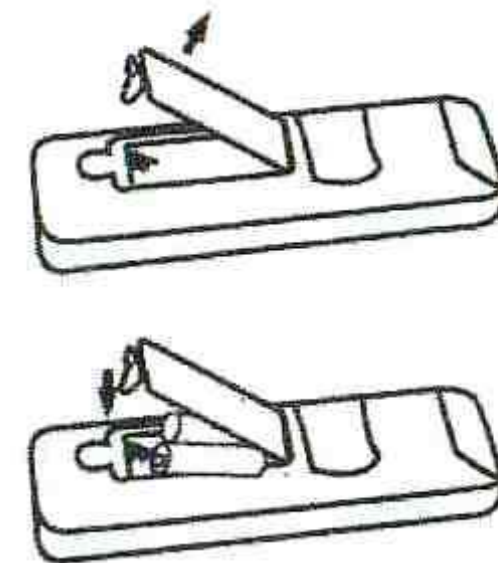

Установка батареек:

1. Снимите крышку с отсека для батареек на ПДУ и вставьте 2 новые батарейки №7.
2. Установите крышку отсека для батареек. В левом углу ЖК-дисплея появится таймер.