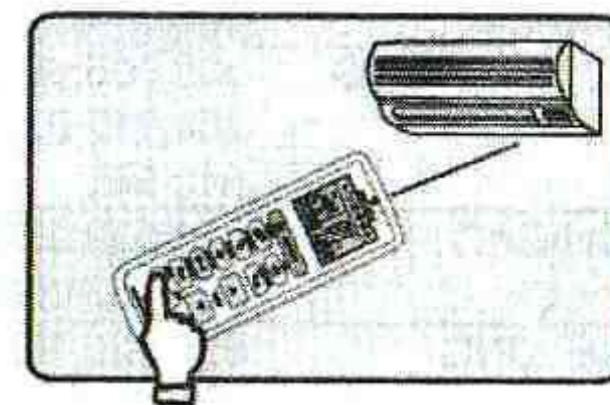

3

Нажмите кнопку ОК, и выбранный код типа кондиционера перестанет мигать.

2

Нажмите и удерживайте кнопку SET (около 3 сек.), пока в окошке не начнёт мигать код типа кондиционера. Нажимайте кнопки увеличения/уменьшения температуры, пока в окошке не начнёт мигать нужный код. Если код правильный, кондиционер начнёт работать.

4

Нажатию кнопки проверьте, выполняются ли соответствующие функции. Если да - настройка завершена, если нет - повторите действия из пунктов 2 - 3.

## С Цифровой автоматический поиск кода кондиционера

3

Нажатию кнопок проверьте, выполняются ли соответствующие функции (кроме кнопок уменьшения/увеличения температуры, кнопок включения-выключения таймера и кнопки SET). Если да - настройка выполнена успешно, если нет - повторите действия из пункта 2.