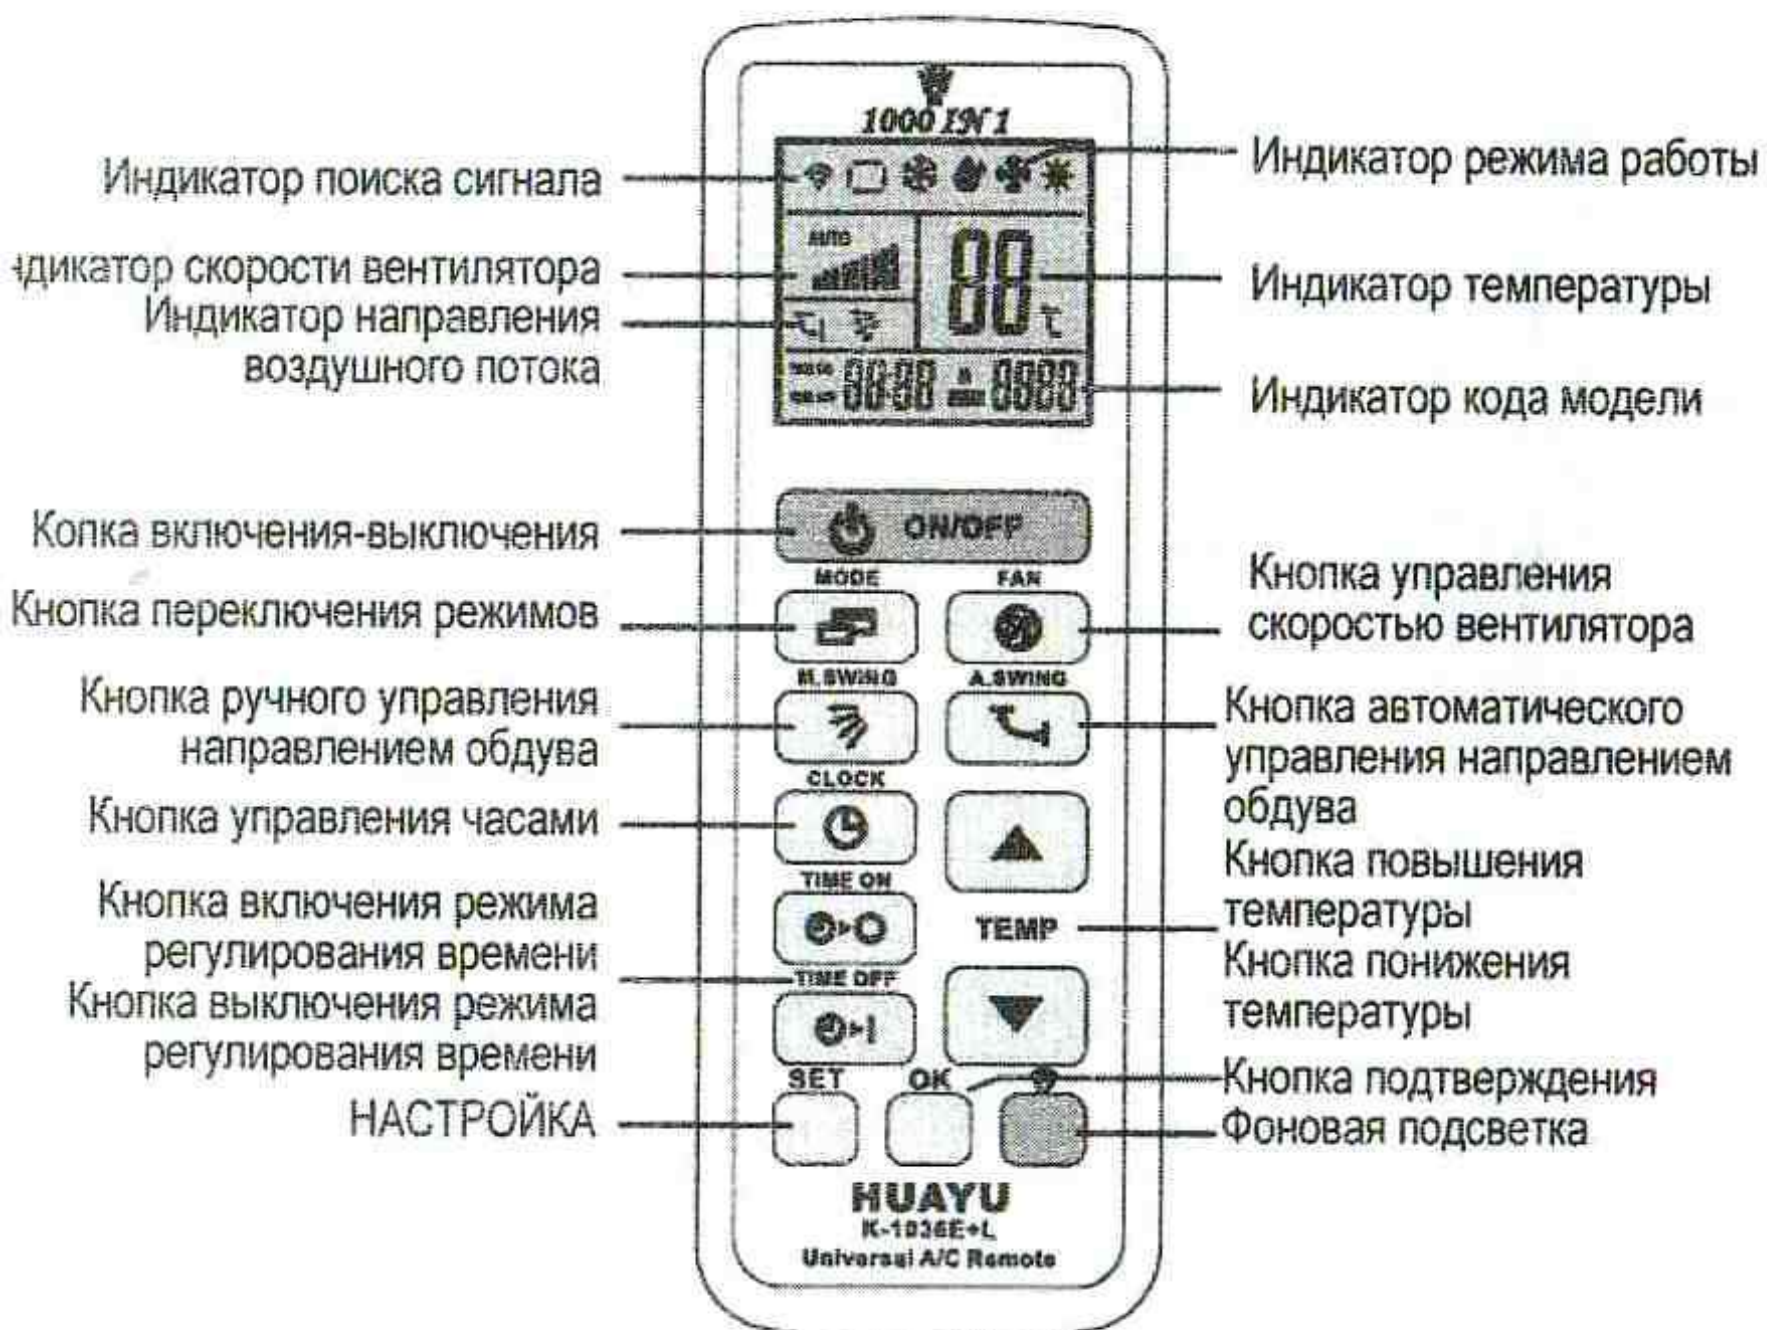

# HUAYU®

Модель: K-1036E+L

Руководство пользователя универсального пульта дистанционного управления воздушным кондиционером

## Информация о продукте

С помощью универсального пульта управления воздушным кондиционером K-1036E+L можно осуществлять управление воздушными кондиционерами практически всех марок и моделей, в ПДУ предусмотрена функция автоматического поиска кода, он отличается низким энергопотреблением, наличием всех необходимых функций, возможностью отправки сигнала с большого расстояния, простотой настройки и эксплуатации, оригинальным внешним видом и удобной формой. Пульт снабжён большим ЖК-дисплеем с понятными обозначениями настроек, встроенными часами и функцией включения/отключения таймера, что значительно повышает удобство эксплуатации.

## Описание панели: