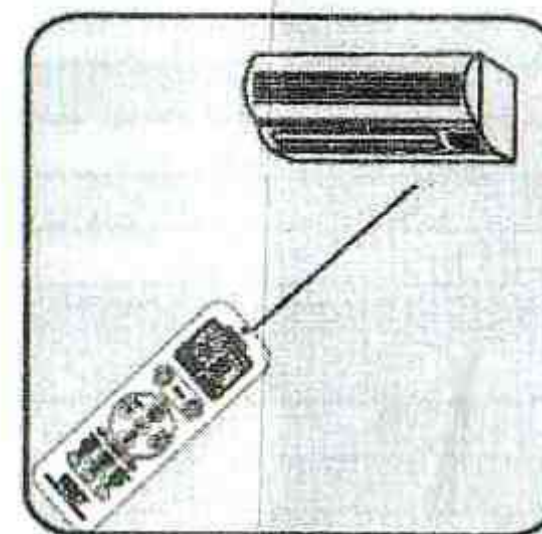

## Установка батареек:

1. Снимите крышку с отсека для батареек на ПДУ и вставьте 2 новые батарейки №7.
2. Установите крышку отсека для батареек. В левом углу ЖК-дисплея появится таймер.

## Настройка ПДУ

В настоящем ПДУ предусмотрены четыре режима настройки, обозначенные как A/B/C. Выберите один из режимов.

### A Быстрый двухточечный поиск кода соответствующей модели

1 Вручную включите кондиционер в сеть и направьте ПДУ на окошко приёма сигнала на кондиционере.

2 Нажмите клавишу кода, соответствующего модели Вашего кондиционера, и удерживайте её, пока кондиционер не начнёт работать, подав звуковой сигнал. Отпустите кнопку, настройка завершена.