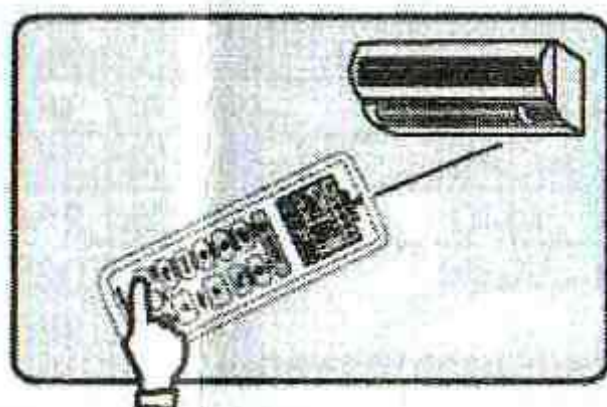

В некоторых моделях кондиционеров функция включения режима регулирования времени доступна, только если кондиционер находится в выключенном состоянии.

## С Цифровой автоматический поиск кода кондиционера

1

Вручную включите кондиционер в сеть и направьте ПДУ на окошко приёма сигнала на кондиционере.

2

Нажмите и удерживайте кнопку SET (около 6 сек.), пока в окошке изменяются коды типов кондиционеров, отображая выбранный Вами режим быстрого поиска. Для остановки поиска нажмите кнопку «ОК», после этого кондиционер должен автоматически включиться.