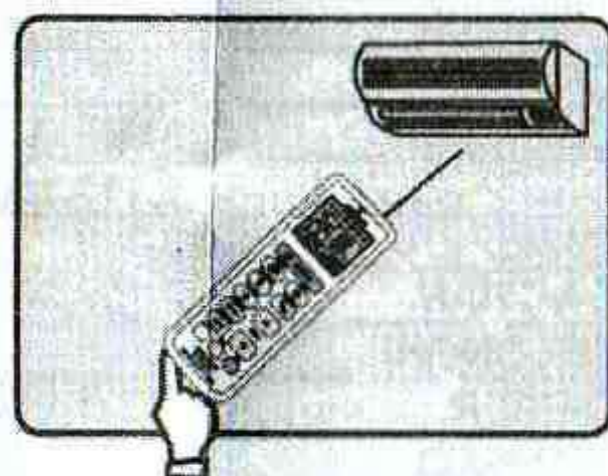

3

Нажмите кнопку ОК, и выбранный код типа кондиционера перестанет мигать.

2

Нажмите и удерживайте кнопку SET (около 3 сек.), пока в окошке не начнёт мигать код типа кондиционера. Нажимайте кнопки увеличения/уменьшения температуры, пока в окошке не начнёт мигать нужный код. Если код правильный, кондиционер начнёт работать.

4

Нажатию кнопки проверьте, выполняются ли соответствующие функции. Если да - настройка завершена, если нет - повторите действия из пунктов 2 - 3.

## С Цифровой автоматический поиск кода кондиционера

3

Нажатию кнопок проверьте, выполняются ли соответствующие функции (кроме кнопок уменьшения/увеличения температуры, кнопок включения-выключения таймера и кнопки SET). Если да - настройка выполнена успешно, если нет - повторите действия из пункта 2.