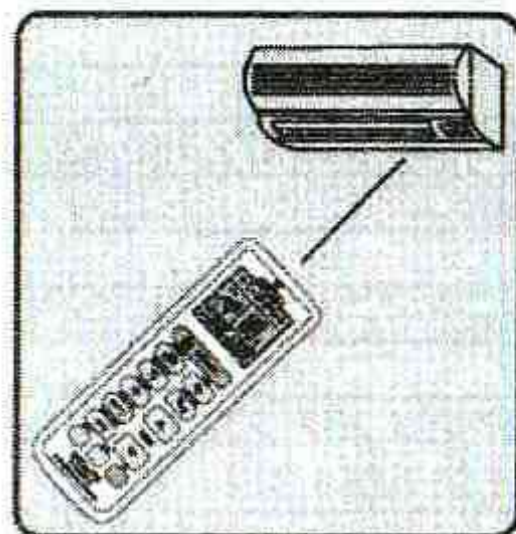

В Ввод кода вручную

1

Вручную включите кондиционер в сеть, в таблице кодов найдите тип кондиционера, после этого найдите первый код для нужного типа. Например, для кондиционеров Haier.

Марка	Код
Haier	062,072,097,106, 134,141,144,193, 205,208,210,223, 324,371,394,405, 423,468,493,513, 523,531

3

Нажмите кнопку ОК, и выбранный код типа кондиционера перестанет мигать.

2

Нажмите и удерживайте кнопку SET (около 3 сек.), пока в окошке не начнёт мигать код типа кондиционера. Нажимайте кнопки увеличения/уменьшения температуры, пока в окошке не начнёт мигать нужный код. Если код правильный, кондиционер начнёт работать.

4

Нажатию кнопки проверьте, выполняются ли соответствующие функции. Если да - настройка завершена, если нет - повторите действия из пунктов 2 - 3.

С Цифровой автоматический поиск кода кондиционера

3

Нажатию кнопок проверьте, выполняются ли соответствующие функции (кроме кнопок уменьшения/увеличения температуры, кнопок включения-выключения таймера и кнопки SET). Если да - настройка выполнена успешно, если нет - повторите действия из пункта 2.

Функция настройки часов

Для включения режима настройки часов нажмите и удерживайте в течение 3 секунд кнопку часов (Clock), после чего символ часов начнёт мигать. Для установки текущего времени используйте кнопки увеличения/уменьшения температуры, чтобы выйти из режима, нажмите ещё раз кнопку часов.

Функция включения/выключения режима регулирования времени

Для настройки времени работы ПДУ используйте кнопки включения/выключения режима регулирования времени (TIME ON/TIME OFF), загоревшаяся индикаторная лампочка таймера кондиционера показывает включение режима регулирования времени.